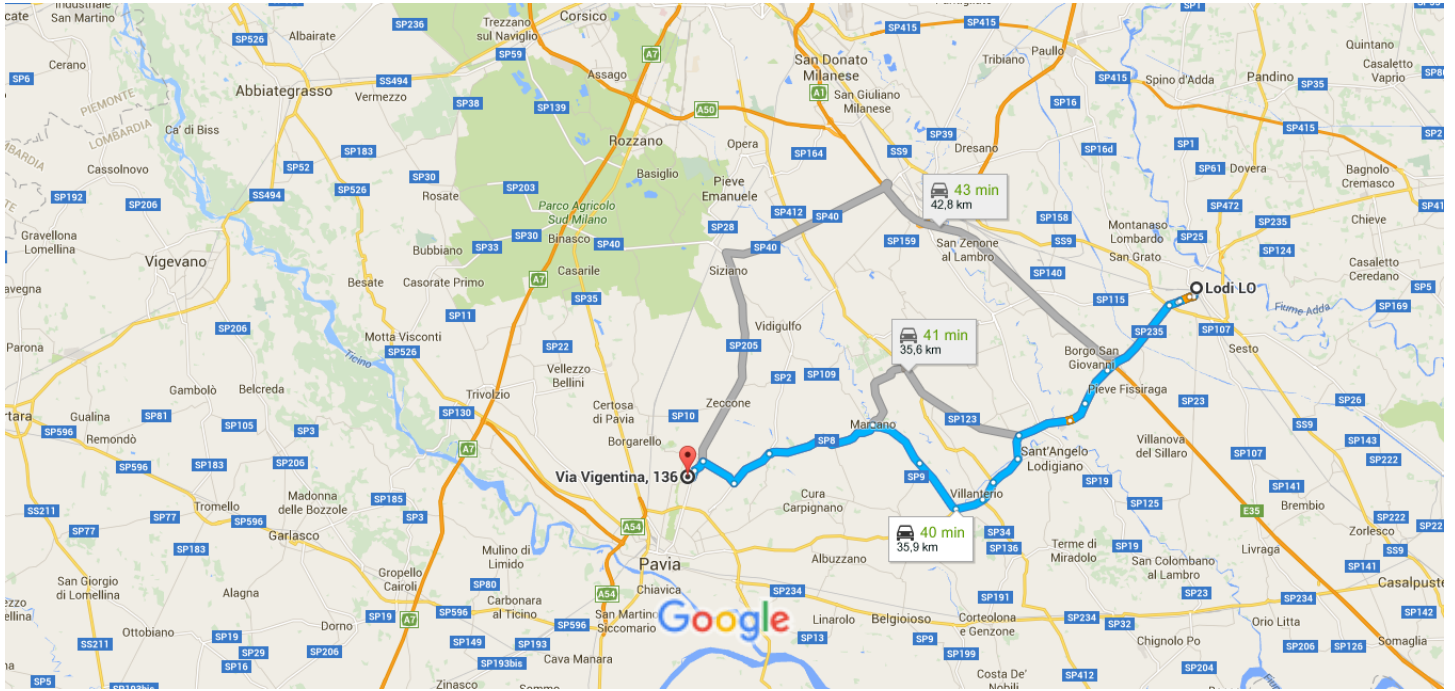

da Lodi LO a Via Vigentina, 136

In auto 35,9 km, 40 min

Dati cartografici ©2016 Google 5 km

Lodi LO

Prendi SP235, Strada Provinciale 116/SP116, SP9, SP8... e Strada Provinciale 141 in direzione di Via Vigentina a Mirabello

39 min (35,7 km)

- ↑ 1. Procedi in direzione sudovest verso Via Agnelli
25 m
- 📍 2. Esci dalla rotonda e prendi Via Besana Carlo
400 m
- ↑ 3. Continua su Viale Sant'Angelo
71 m
- ↗ 4. Svolta a destra per rimanere su Viale Sant'Angelo
210 m
- 📍 5. Alla rotonda, prosegui dritto su Viale Europa
550 m
- 📍 6. Alla rotonda, prendi la 2^a uscita e rimani su Viale Europa
120 m
- 📍 7. Alla rotonda, prendi la 1^a uscita e rimani su Viale Europa
500 m
- 📍 8. Alla rotonda prendi la 2^a uscita e prendi SP235
4,6 km
- 📍 9. Alla rotonda, prendi la 2^a uscita e rimani su SP235
2,0 km
- 📍 10. Alla rotonda, prendi la 2^a uscita e rimani su SP235
1,2 km
- 📍 11. Alla rotonda, prendi la 2^a uscita e rimani su SP235
2,7 km
- 📍 12. Alla rotonda, prendi la 2^a uscita e rimani su SP235
1,2 km
- 📍 13. Alla rotonda, prendi la 1^a uscita e rimani su SP235
1,7 km
- 📍 14. Alla rotonda prendi la 2^a uscita e prendi Strada Provinciale ex Strada Statale 412 della Val Tidone/SP235
1,1 km
- 📍 15. Alla rotonda prendi la 2^a uscita e prendi Via Circonvallazione/SP235
1,5 km
 - [i Continua a seguire la SP235](#)
 - [i Attraversa la rotonda](#)
- ↗ 16. Svolta a destra e prendi Strada Provinciale 116/SP116
3,0 km
- ↑ 17. Prosegui dritto su Strada Provinciale 9/SP9
3,2 km
 - [i Continua a seguire la SP9](#)
- ↶ 18. Svolta a sinistra e prendi Via Matteotti/SP8
 - [i Continua a seguire la SP8](#)