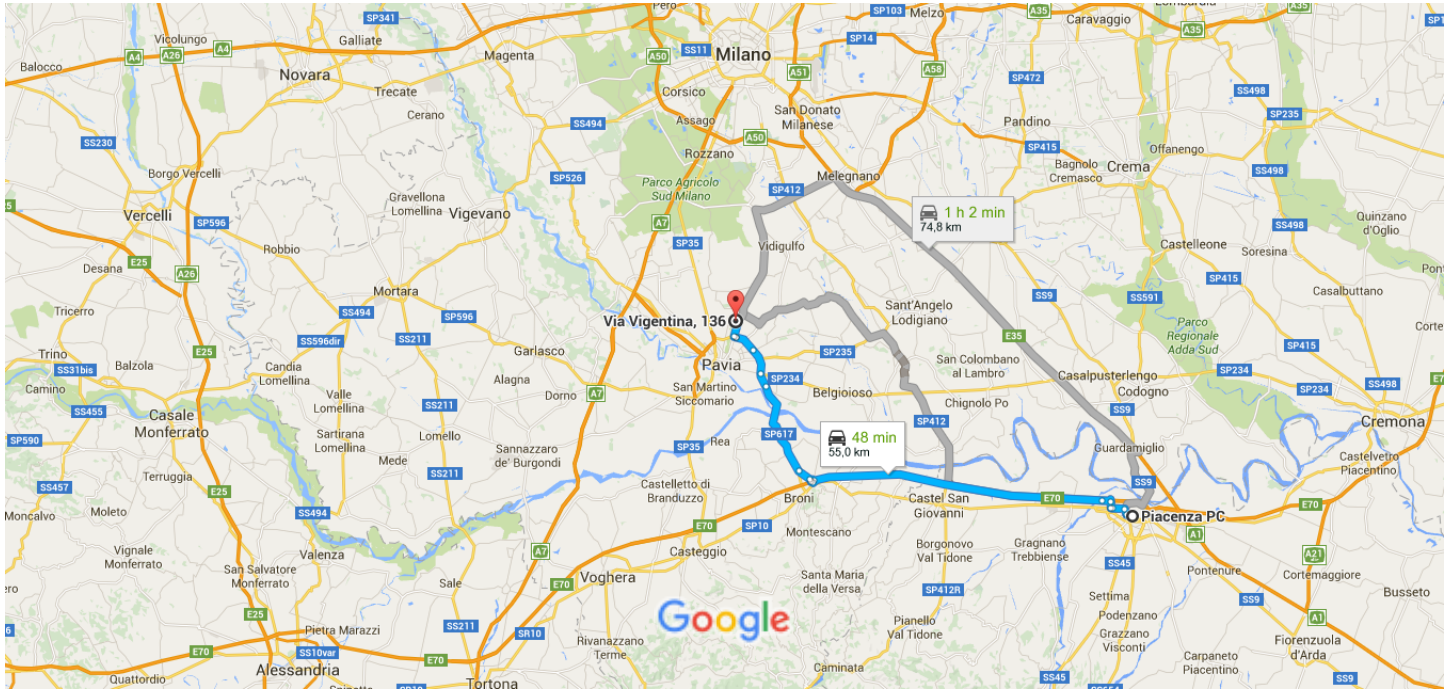

da Piacenza, PC a Via Vigentina, 136

In auto 55,0 km, 48 min

Dati cartografici ©2016 Google 10 km

### Prendi A21/E70 da Via 24 Maggio, Strada Provinciale ex Strada Statale 10 e Piacenza Ovest/Svincolo Piacenza Ovest/Uscita Piacenza Ovest

- 7 min (4,6 km)
1. Procedi in direzione sudovest verso Viale Palmerio Raimondo  
5 m
  2. Esci dalla rotonda e prendi Piazzale Genova  
110 m
  3. Alla rotonda prendi la 1ª uscita e prendi Via 24 Maggio  
550 m
  4. Alla rotonda, prendi la 1ª uscita e rimani su Via 24 Maggio  
600 m
  5. Continua su Piazzale Torino  
49 m
  6. Alla rotonda prendi la 3ª uscita e prendi Strada Provinciale ex Strada Statale 10  
 [Attraversa 2 rotonde](#)  
1,3 km
  7. Alla rotonda, prendi la 2ª uscita e rimani su Strada Provinciale ex Strada Statale 10  
160 m
  8. Alla rotonda prendi la 1ª uscita e prendi Piacenza Ovest/Svincolo Piacenza Ovest/Uscita Piacenza Ovest  
 [Strada a pedaggio parziale](#)  
600 m
  9. Mantieni la sinistra al bivio, segui le indicazioni per E70/A21/Torino/Frejus ed entra in A21/E70  
 [Strada a pedaggio parziale](#)  
1,2 km

### Prendi Strada Provinciale 617 Bronese/SP617 e Tangenziale Est in direzione di Via Vigentina a Pavia

- 22 min (19,9 km)
13. Entra in SP202  
350 m
  14. Alla rotonda, prendi la 3ª uscita e rimani su SP202